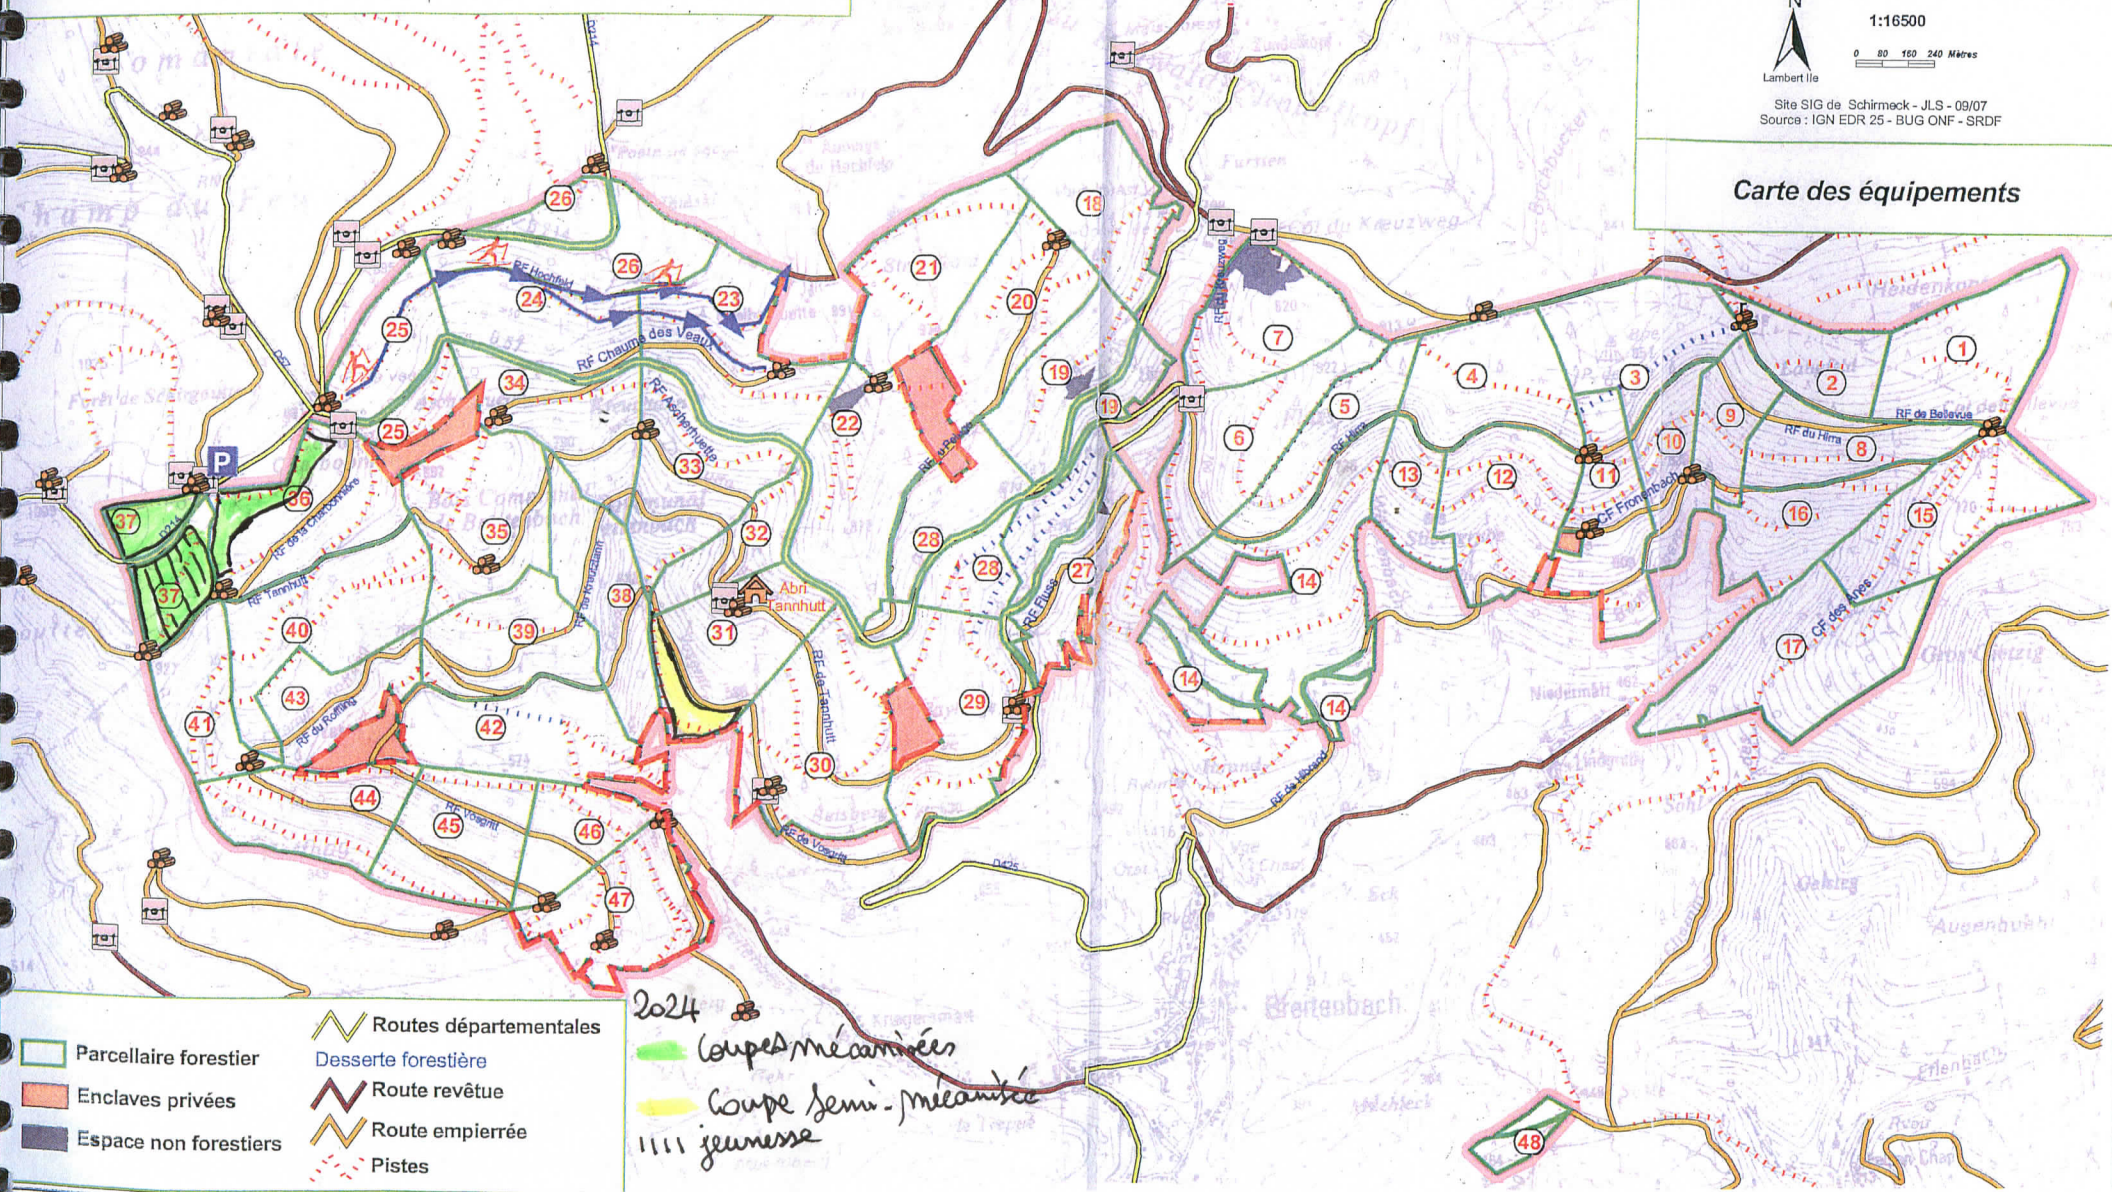

### Forêts communale de Breitenbach

Surface totale : 749,18 ha

Site SIG de Schirmeck - JLS - 09/07  
Source : IGN EDR 25 - BUG ONF - SRDF

### Carte des équipements

- Place de dépôt
- Barrière
- Piste de ski de fond
- Limites à dégager
- Piste à créer

- Parcellaire forestier
- Enclaves privées
- Espace non forestiers
- Routes départementales
- Desserte forestière
- Route revêtue
- Route empierrée
- Pistes

2024

Coupes mécanisées

Coupe semi-mécanisée

jeunesse