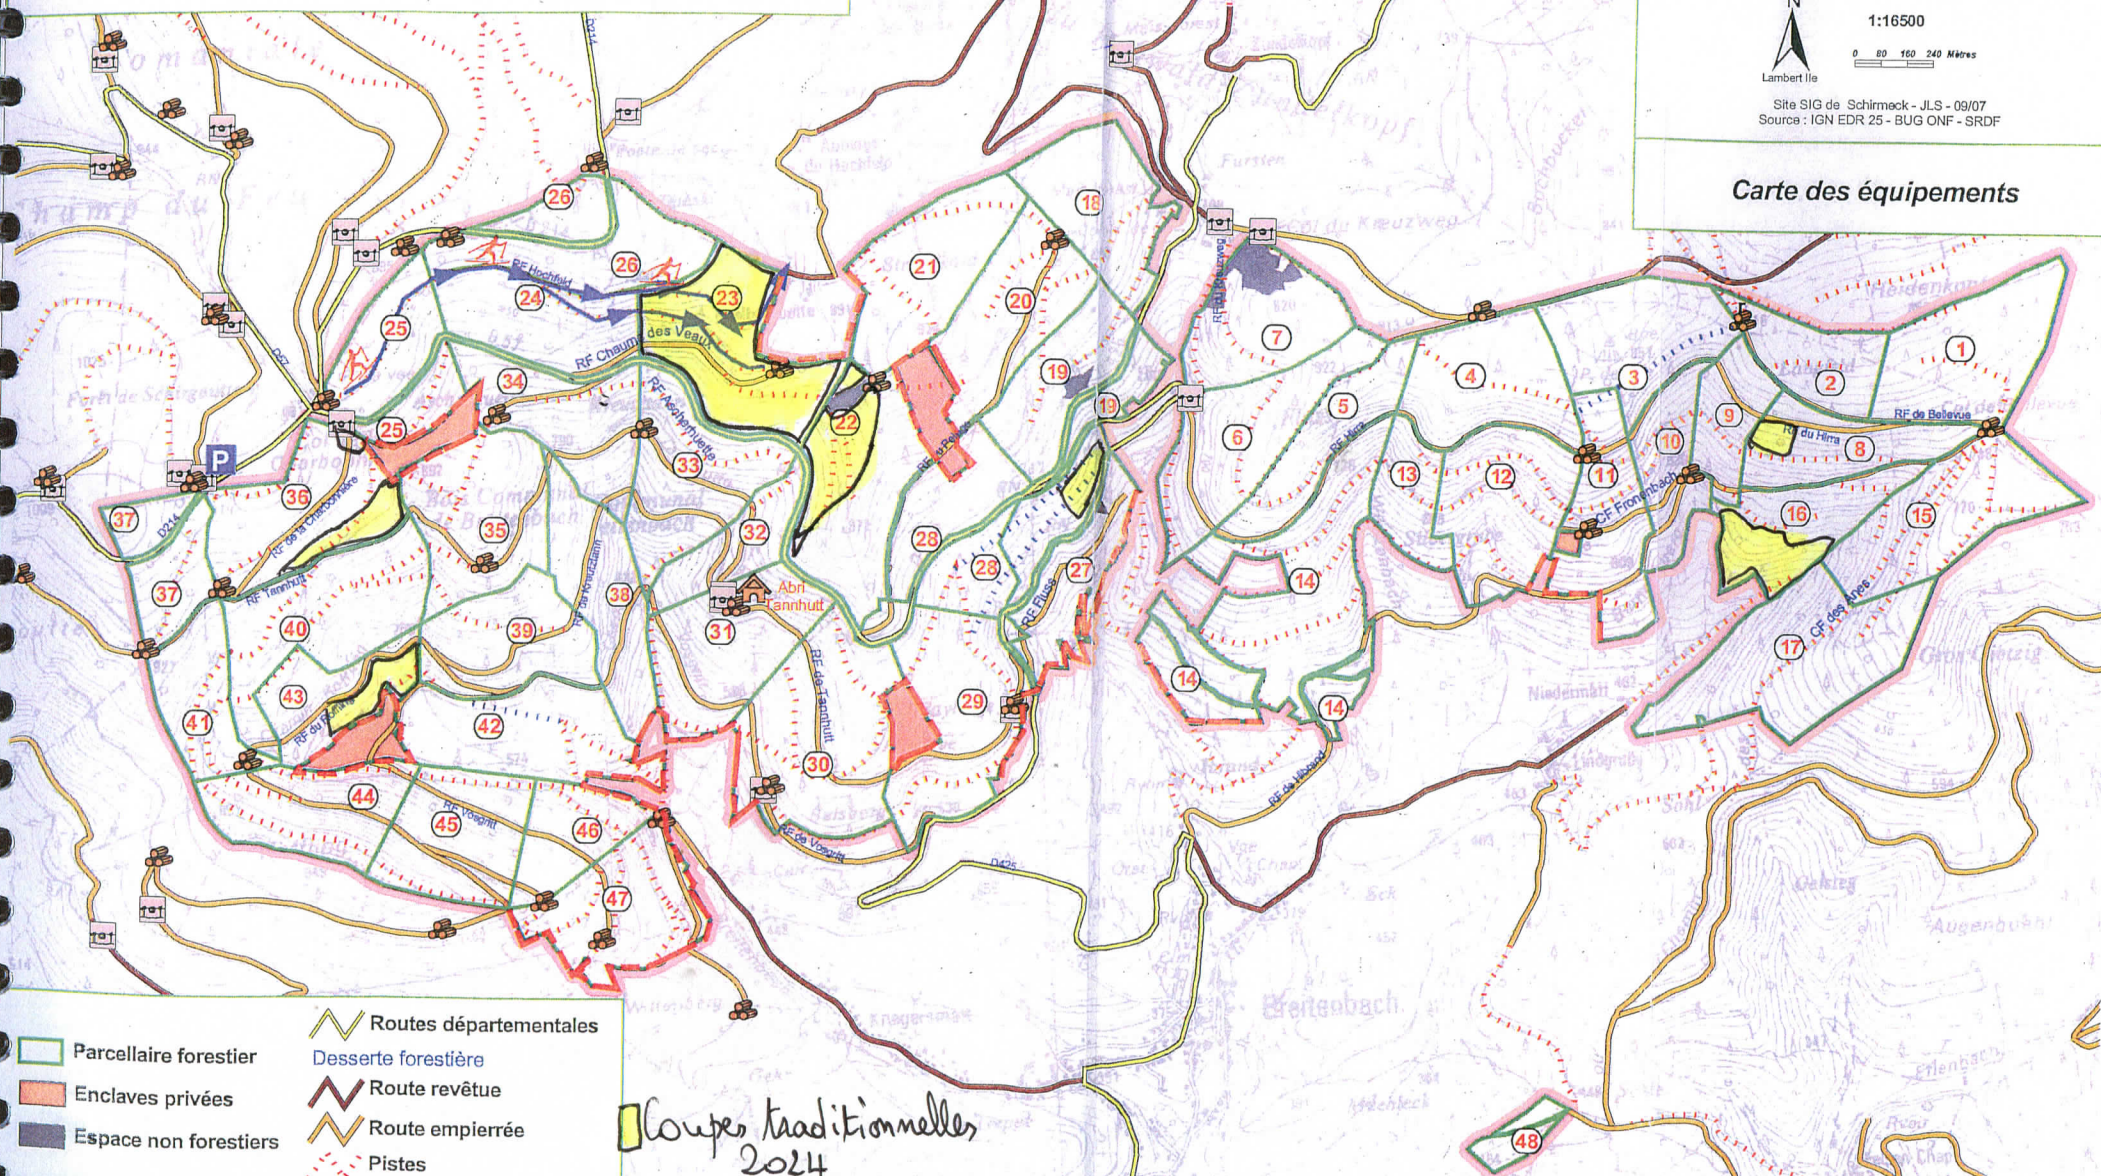

Site SIG de Schirmeck - JLS - 09/07
Source : IGN EDR 25 - BUG ONF - SRDF

Carte des équipements

- Place de dépôt
- Barrière
- Piste de ski de fond
- Limites à dégager
- Piste à créer

- Parcelle forestier
- Enclaves privées
- Espace non forestiers
- Routes départementales
- Desserte forestière
- Route revêtue
- Route empierrée
- Pistes

Couper traditionnelles 2024