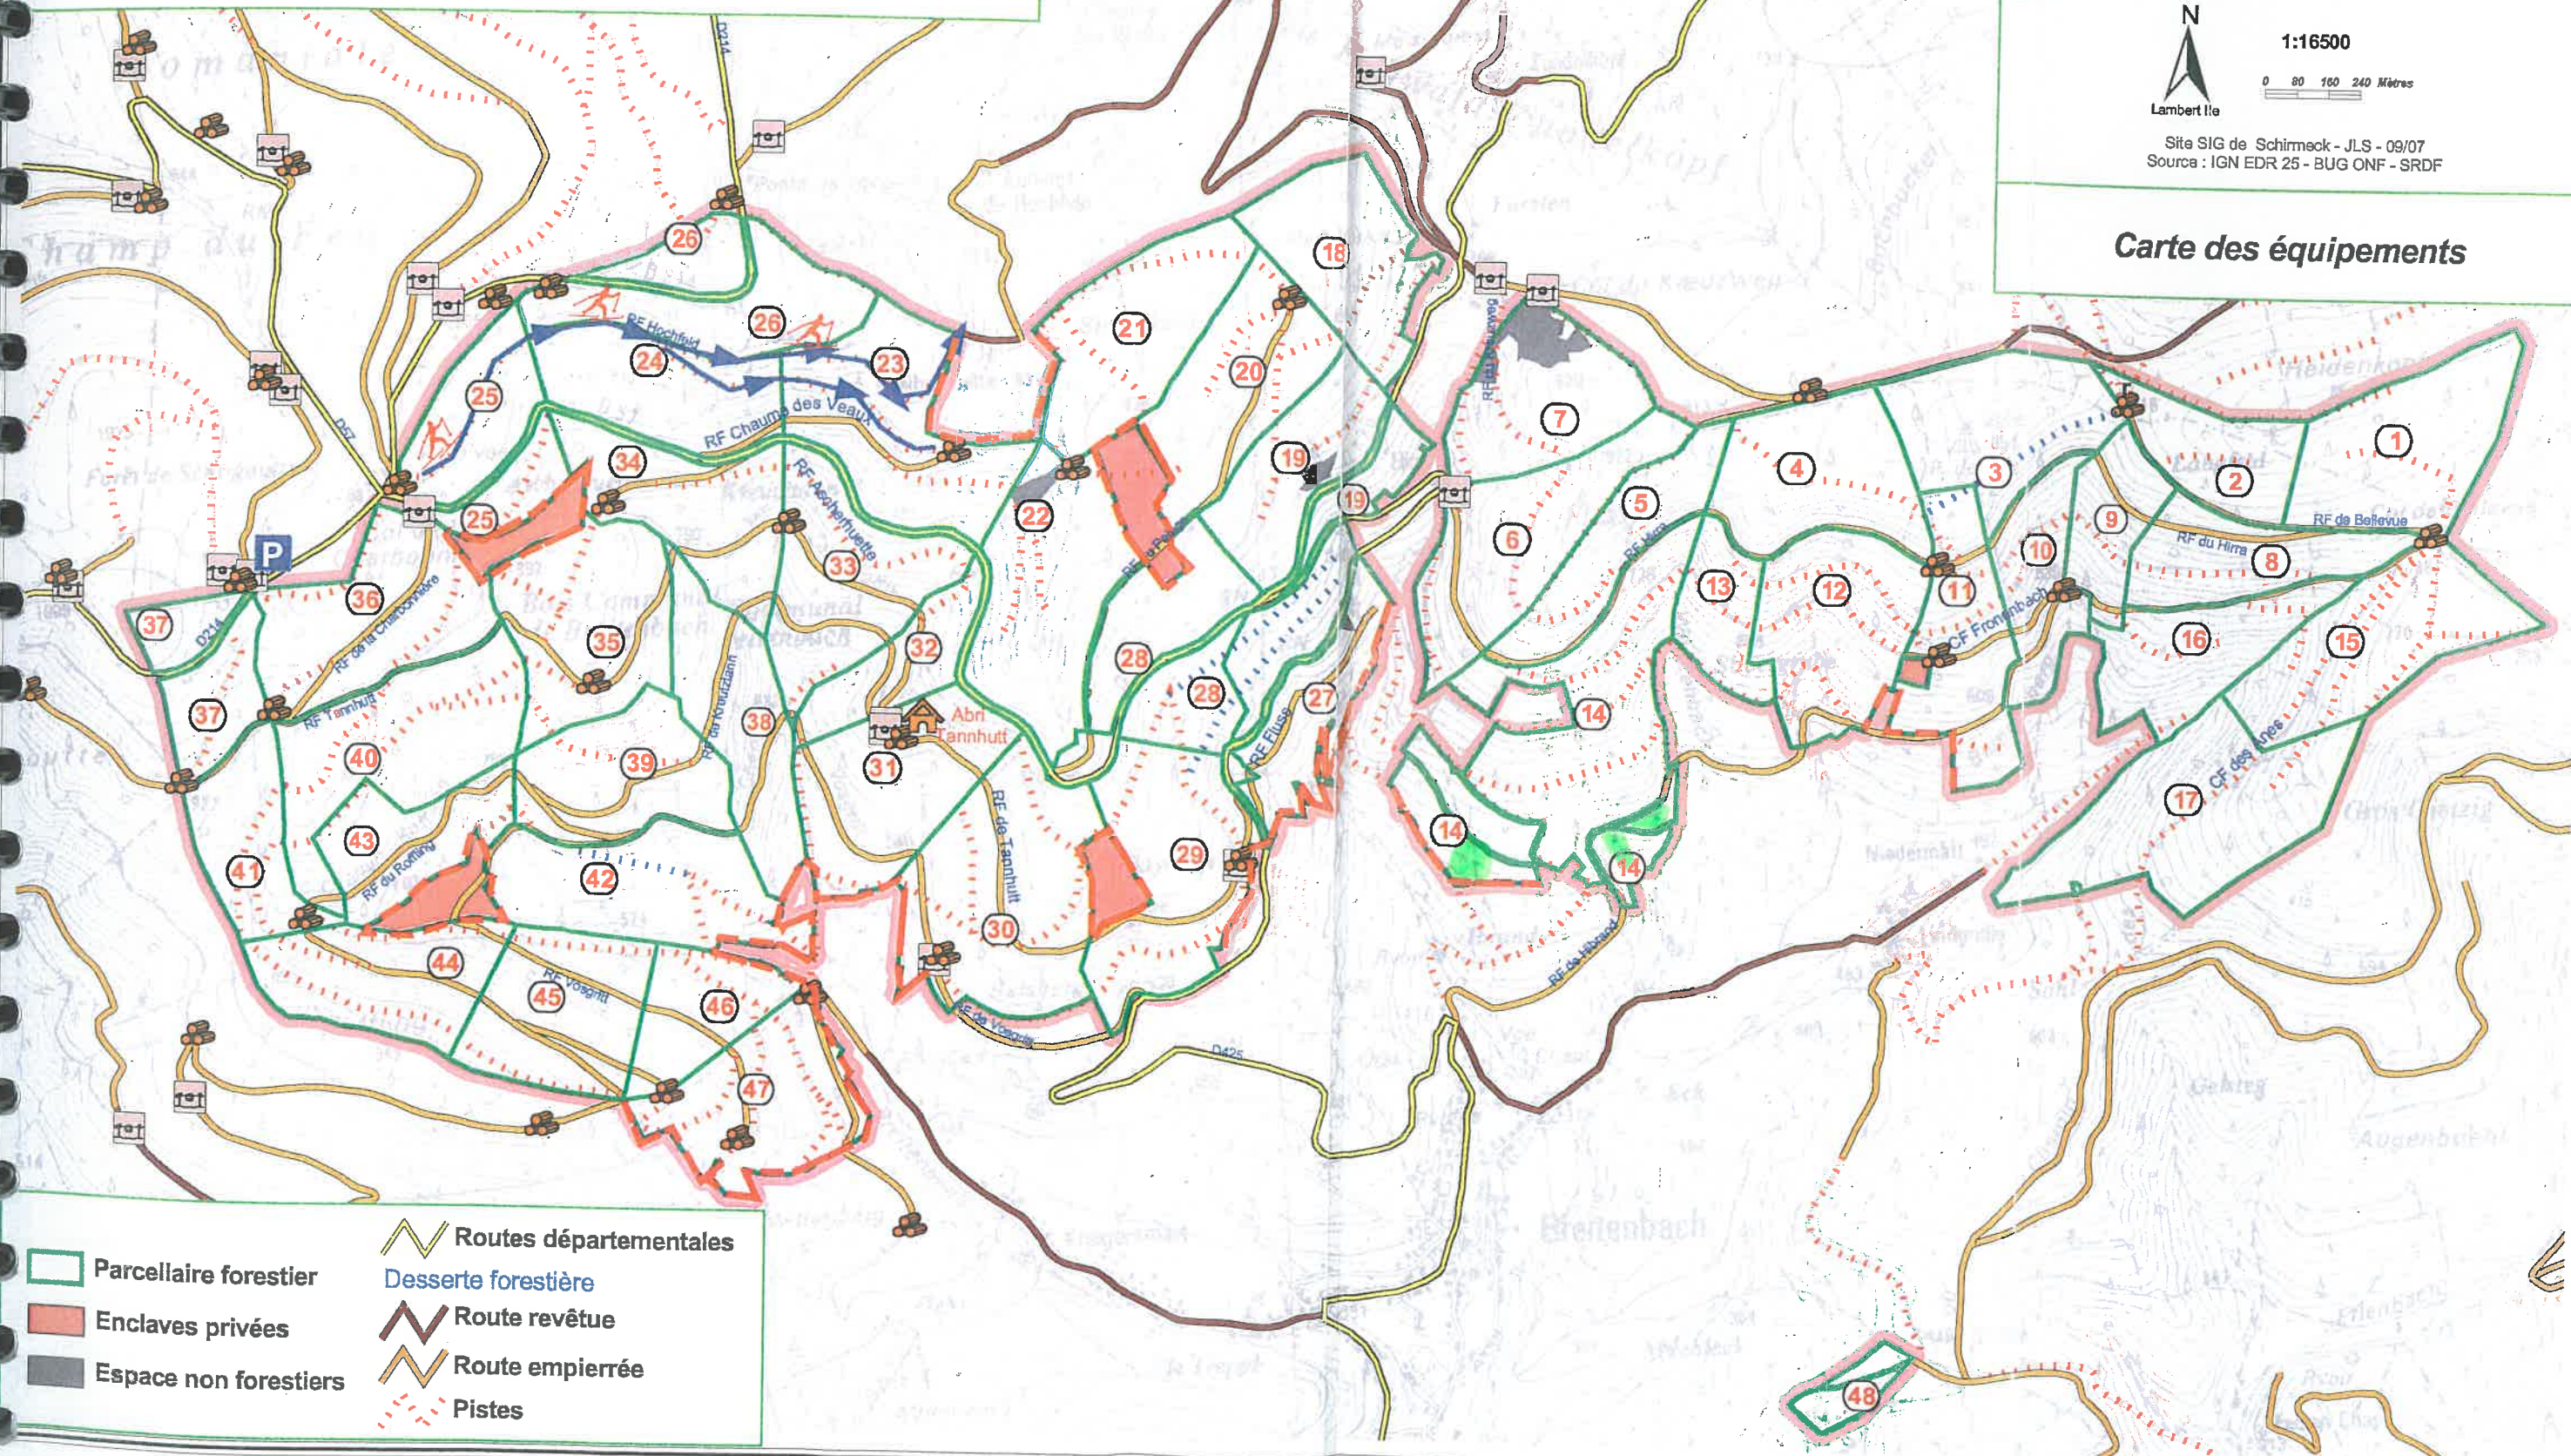

DIRECTION TERRITORIALE ALSACE

Agence de Schirmeck

Forêts communale de Breitenbach
Exploitation traditionnelle 2023

Surface totale : 749,18 ha

Site SIG de Schirmeck - JLS - 09/07
Source : IGN EDR 25 - BUG ONF - SRDF

Carte des équipements

- Place de dépôt
- Barrière
- Piste de ski de fond

- Limites à dégager
- Piste à créer

- Parcellaire forestier
- Enclaves privées
- Espace non forestiers
- Routes départementales
- Desserte forestière
- Route revêtue
- Route empierrée
- Pistes